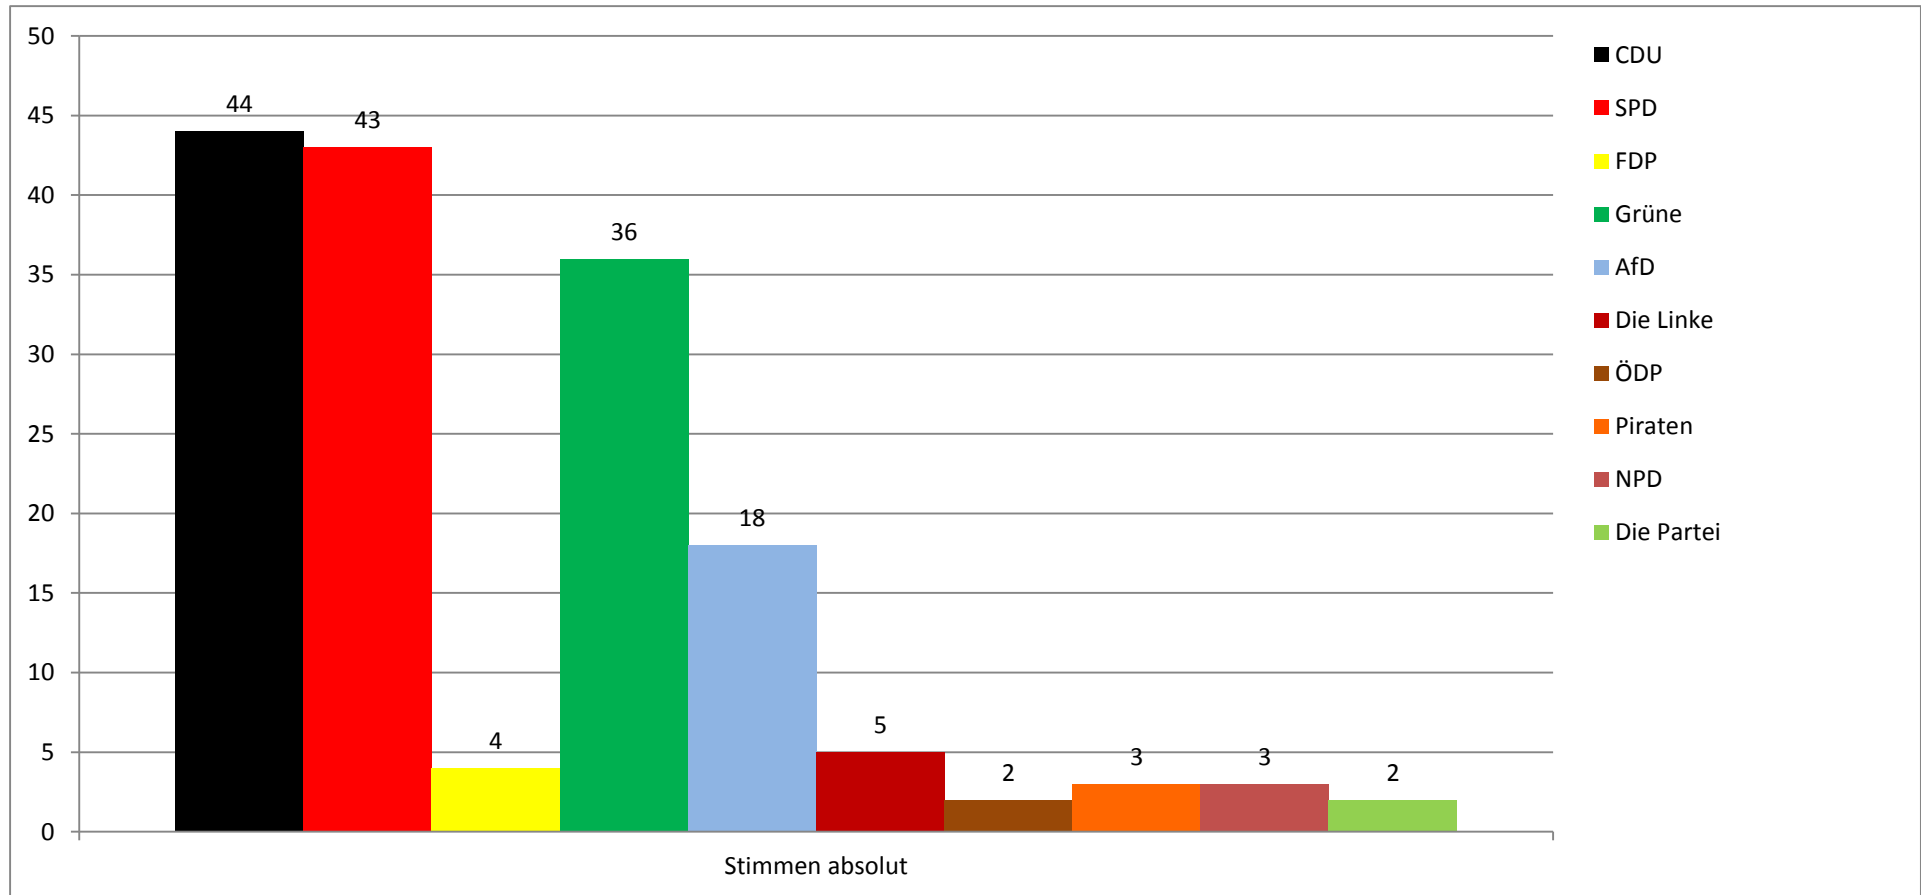

Ergebnisse der **Juniorwahl** 2017 der Pfrimmtal RS+ Worms

Absolute Stimmenverteilung der ZWEITstimmen:

Relative Stimmenverteilung der Landesstimmen:

Wahlbeteiligung: 75,0 %

Wir bedanken uns für eure
Mitarbeit