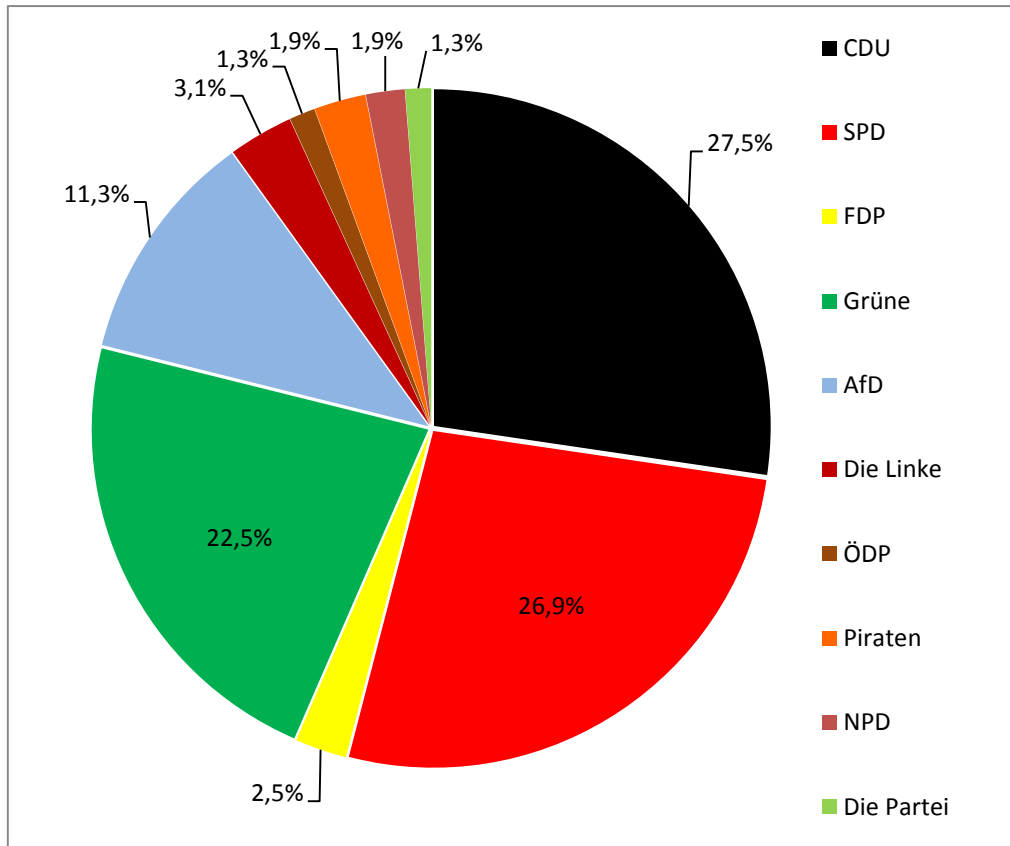

Ergebnisse der **Juniorwahl** 2017 der Pfrimmtal RS+ Worms

Absolute Stimmenverteilung der ZWEITstimmen:

Relative Stimmenverteilung der Landesstimmen:

Wahlbeteiligung: 75,0 %

Wir bedanken uns für eure
Mitarbeit