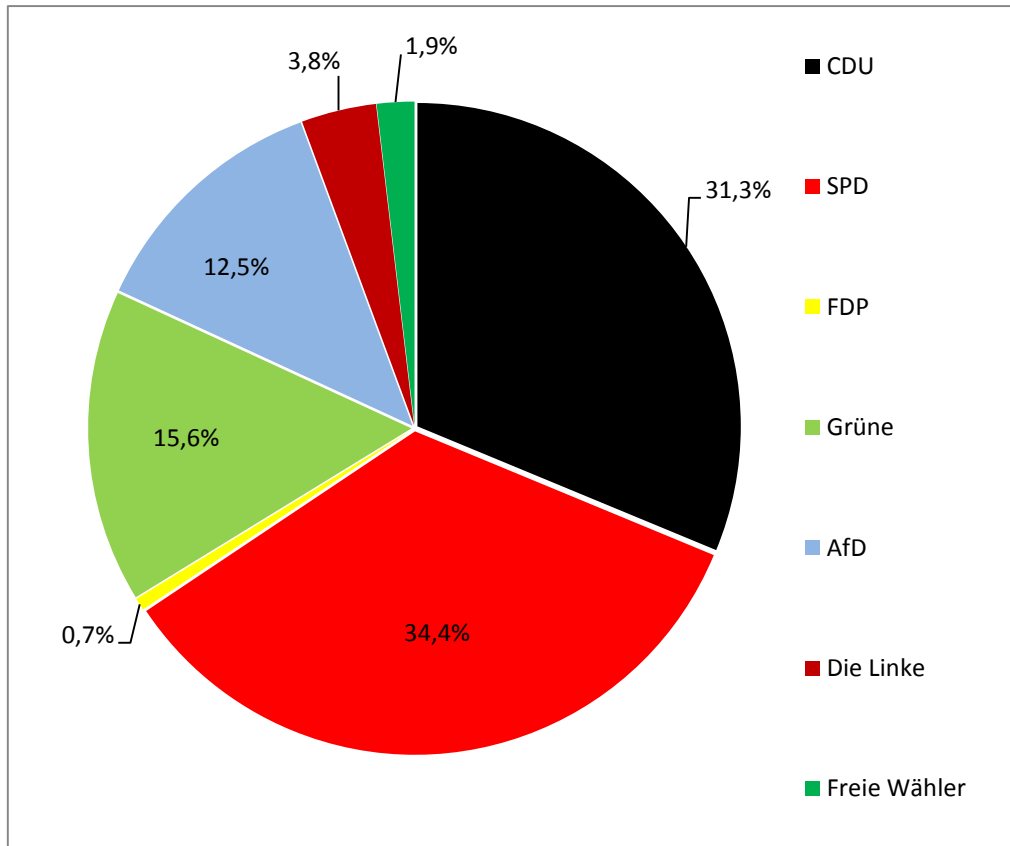

Ergebnisse der **Juniorwahl** 2017 der Pfrimmtal RS+ Worms

Absolute Stimmenverteilung der ERSTstimme:

Relative Stimmenverteilung der ERSTstimmen:

Wahlbeteiligung: 75,0 %

Wir bedanken uns für eure
Mitarbeit