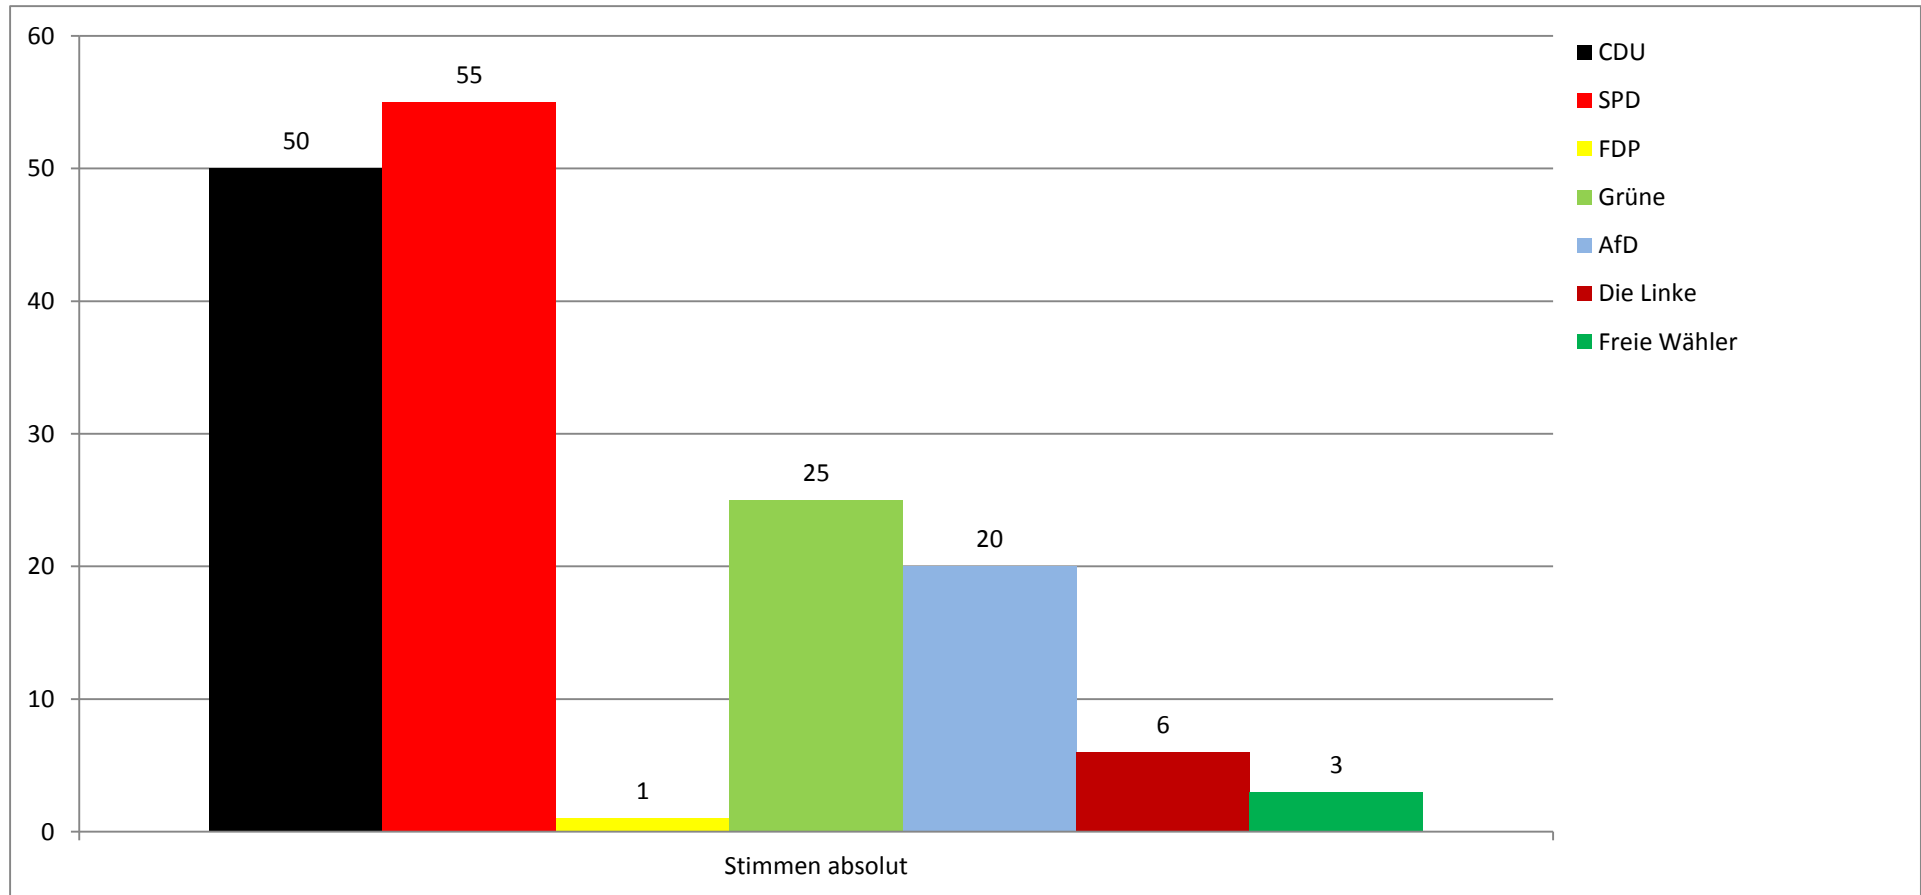

Ergebnisse der **Juniorwahl** 2017 der Pfrimmtal RS+ Worms

Absolute Stimmenverteilung der ERSTstimme:

Relative Stimmenverteilung der ERSTstimmen:

Wahlbeteiligung: 75,0 %

Wir bedanken uns für eure
Mitarbeit