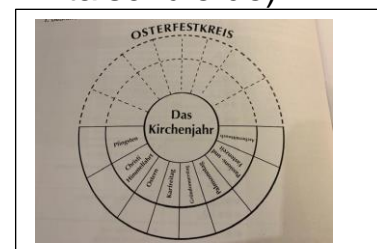

Hallo-hallo,
da bin ich wieder. Eine Woche geht so schnell vorbei.
Ich hoffe ihr seid wohl auf und es geht euch gut!

In dieser Woche sprechen wir Christen von der **Karwoche**. „Kara“ ist ein althochdeutsches Wort und bedeutet „Klage“ oder „Trauer“. In dieser Woche wird an die Leidensgeschichte Jesu erinnert: von seinem Einzug in Jerusalem an **Palmsonntag** über das letzte Passahmahl mit seinen Jüngern am **Gründonnerstag** bis zu seiner Kreuzigung und seinem Tod am **Karfreitag**. Die Kirchenglocken stehen still von Jesu Sterbestunde bis zum Ostersonntag als Zeichen der Trauer. Am Ostersonntag endet die **Passionszeit*** mit der Auferstehung Jesu am dritten Tag nach seinem Tod. Das **Osterfest** wird jedes Jahr am Sonntag und Montag nach dem ersten Vollmond im Frühling gefeiert und ist das älteste und wichtigste Fest des Christentums. Es wird die Freude über die Auferstehung gefeiert. 40 Tage nach Ostern zeigt sich Jesu den Menschen zum letzten Mal, bevor er an **Himmelfahrt** zurück zu Gott ging. Die Osterzeit endet nach 50 Tagen mit dem Pfingstfest.

Hier nun eure Aufgaben für die Woche vom 06.04.-08.04.20

A. Beantworte die Fragen und schreibe sie in dein Heft!

PS: Du findest die passenden Antworten im Text oder im Buch S.170-171.

B. Wenn du alles bearbeitet hast, schicke mir ein Foto per Mail von deiner Bearbeitung. Falls du damit Probleme haben solltest, schaue ich es mir nach den Osterferien an. (schulleiterin@pfrimmtsalschule.de)

 **Auf gehts!**

- Was versteht man unter der Passionszeit?
- Welche Feste gehören zum Osterfestkreis?
- Mit welchem Fest beginnt der Osterfestkreis?
- Mit welchem Fest endet der Osterfestkreis?
- Male ein Bild welches dir zum Thema: *Ostern* einfällt in dein Heft!